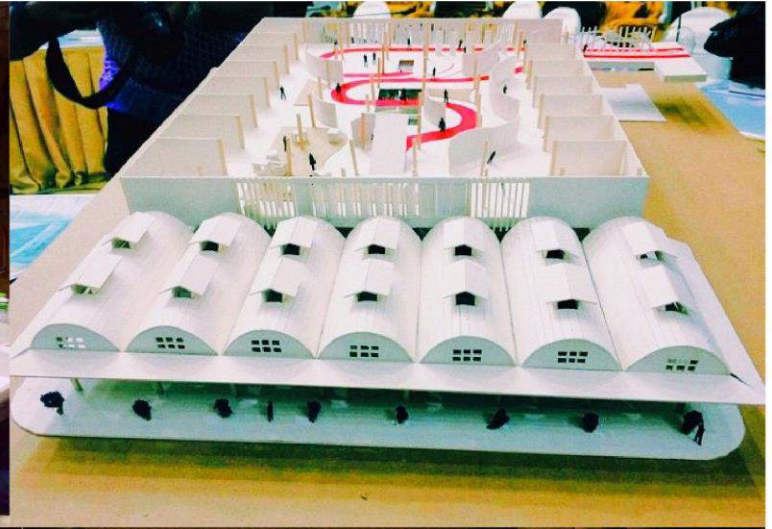

SOCIAL RESPONSIBILITY PROGRAM

DESIGN FOR DISASTERS CHIANG RAI

CHIANG RAI

5 May 2014
MMS 6.3

พื้นที่สำรวจความเสียหาย จ.เชียงราย

ต.แม่สรวย อ.แม่สรวย

ต.แม่พริก อ.แม่สรวย

สถ.ธารน้ำกรณ์
อ.รอบเวียง