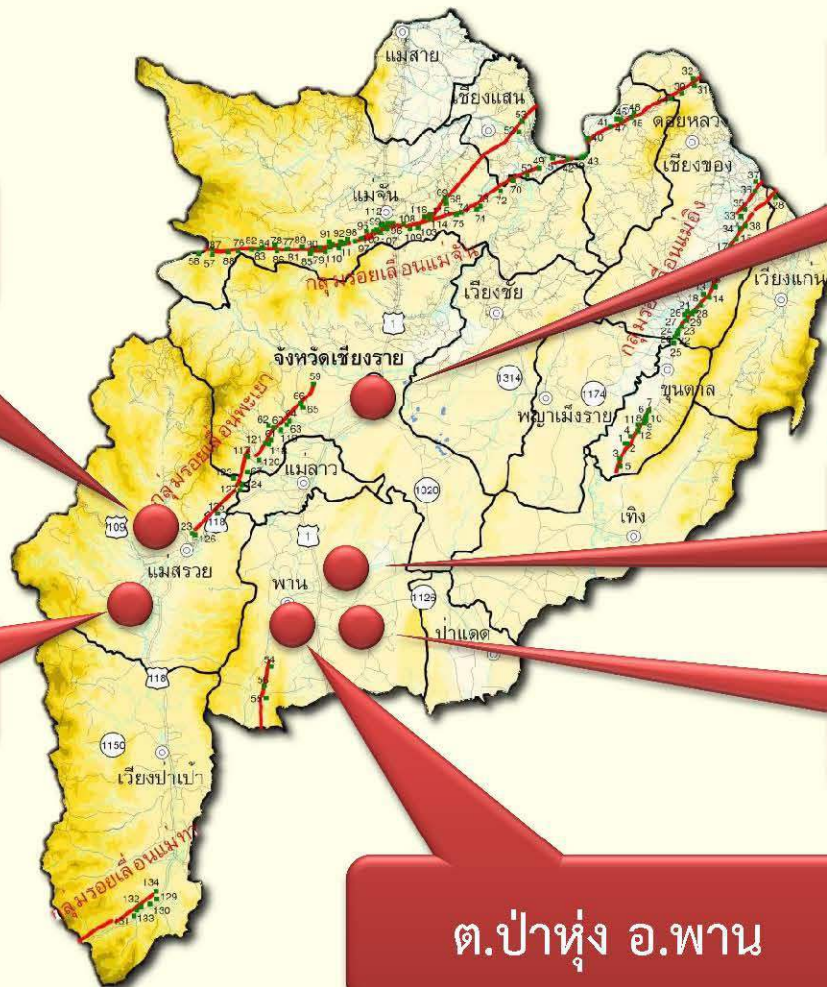

SOCIAL RESPONSIBILITY PROGRAM

DESIGN FOR DISASTERS CHIANG RAI

CHIANG RAI

5 May 2014
MMS 6.3

พื้นที่สำรวจความเสียหาย จ.เชียงราย

ต.แม่สรวย อ.แม่สรวย

ต.แม่พริก อ.แม่สรวย

สถ.ธารน้ำกรณ์
อ.รอบเวียง

ต.เจริญเมือง อ.พาน

สถ.เมืองพานมั่นคง
อ.พาน

ต.ป่าหุ้ง อ.พาน

โครงการพอดี พอดี

เพื่อช่วยเหลือผู้ประสบภัยแผ่นดินไหว จ. เชียงราย

โครงการสร้างอาคารเรียนเร่งด่วน ออกแบบโดย 9 สถาปนิก มอบให้โรงเรียนที่ประสบภัยแผ่นดินไหว 9 แห่ง ร่วมบริจาคได้ทีมีคุณิ์ สมาคมสถาปนิกสยามฯ เพื่อช่วยเหลือผู้ประสบภัยแผ่นดินไหว จ. เชียงราย