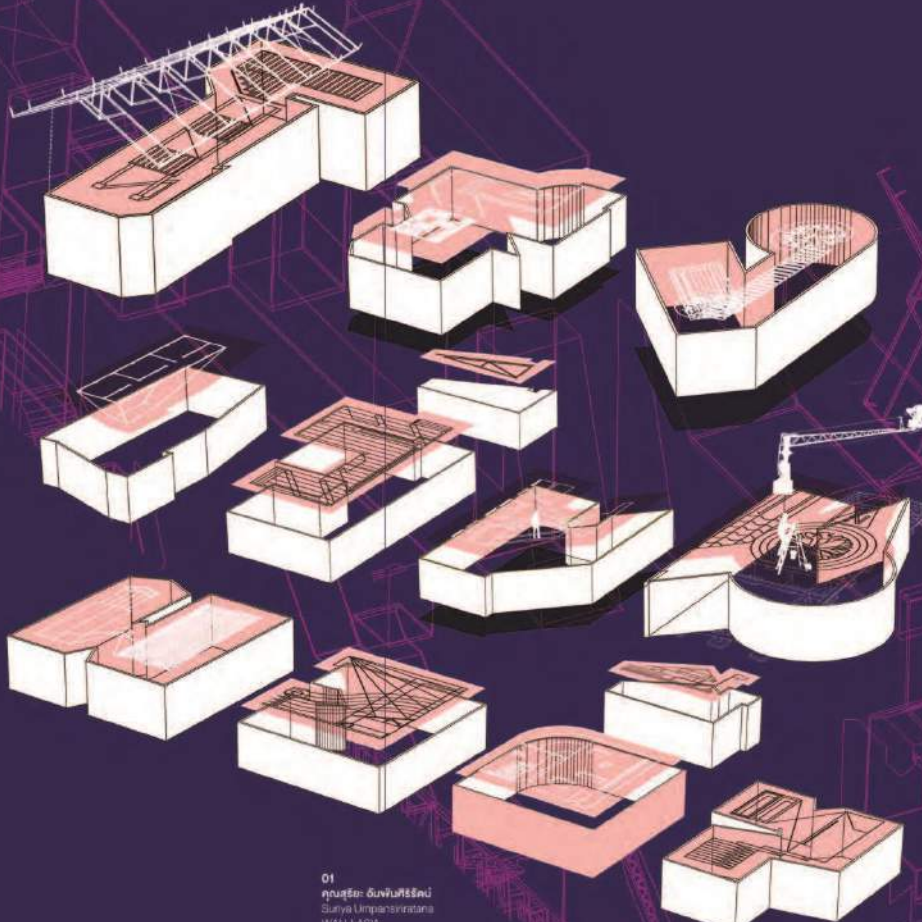

ต.เจริญเมือง อ.พาน

สถ.เมืองพานมั่นคง
อ.พาน

ต.ป่าหุ้ง อ.พาน

โครงการพอดี พอดี

เพื่อช่วยเหลือผู้ประสบภัยแผ่นดินไหว จ. เชียงราย

โครงการสร้างอาคารเรียนเร่งด่วน ออกแบบโดย 9 สถาปนิก มอบให้โรงเรียนที่ประสบภัยแผ่นดินไหว 9 แห่ง ร่วมบริจาคได้ทีมีคุณิ์ สมาคมสถาปนิกสยามฯ เพื่อช่วยเหลือผู้ประสบภัยแผ่นดินไหว จ. เชียงราย